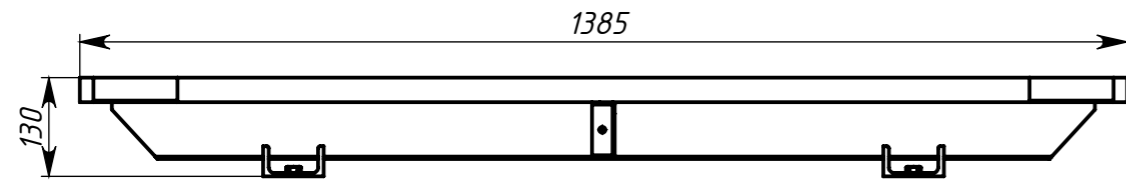

Купель STANDART 79 DOUBLE

Каркас купели STANDART 79 DOUBLE

Лестница для купели термососна

Ширина: 450 мм

Длина: 380 мм

Высота: 550 мм