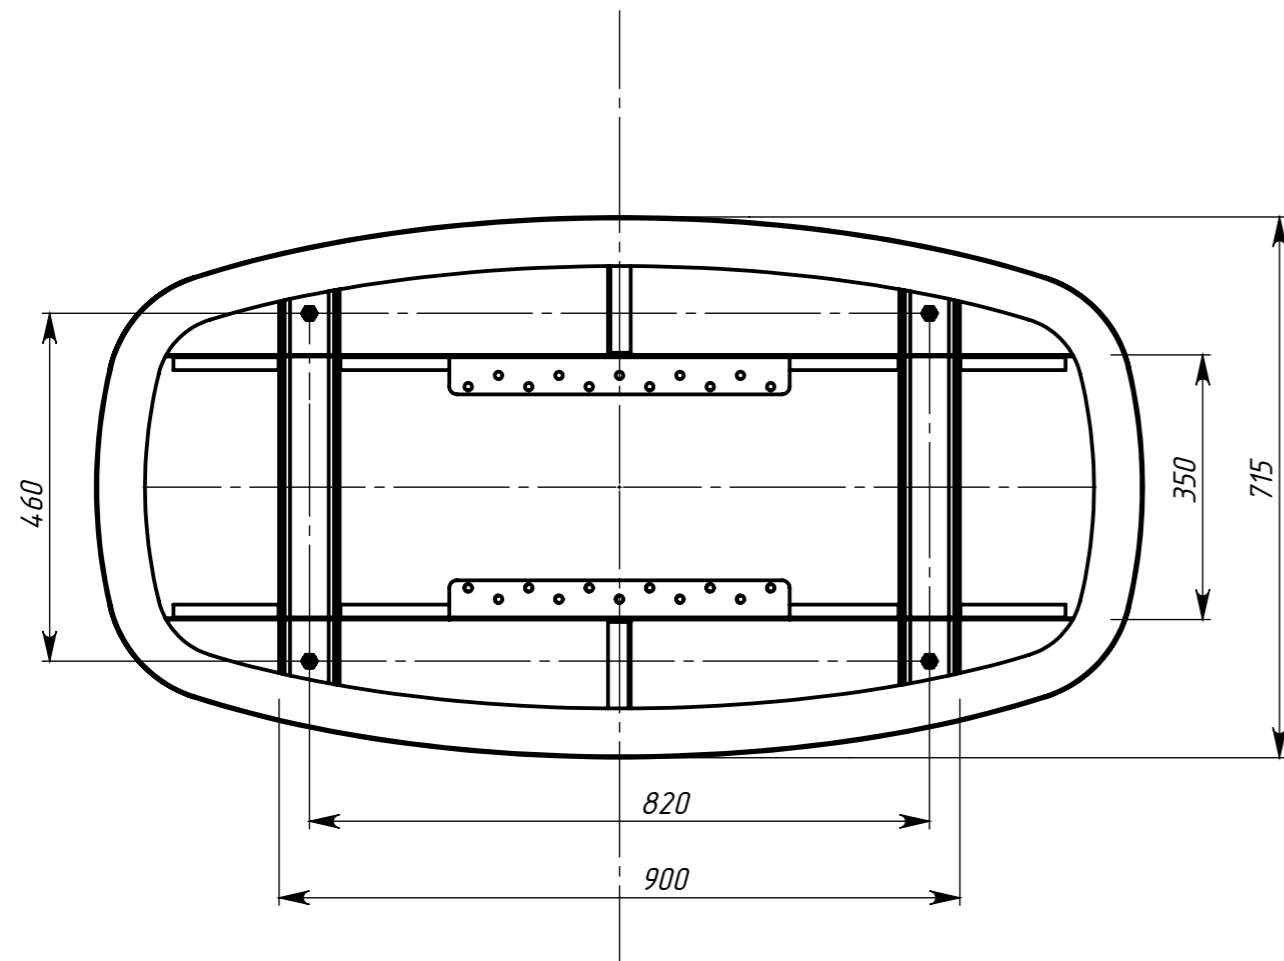

Купель STANDART 79 DOUBLE

Каркас купели STANDART 79 DOUBLE

Лестница для купели термососна

Ширина: 450 мм

Длина: 380 мм

Высота: 550 мм