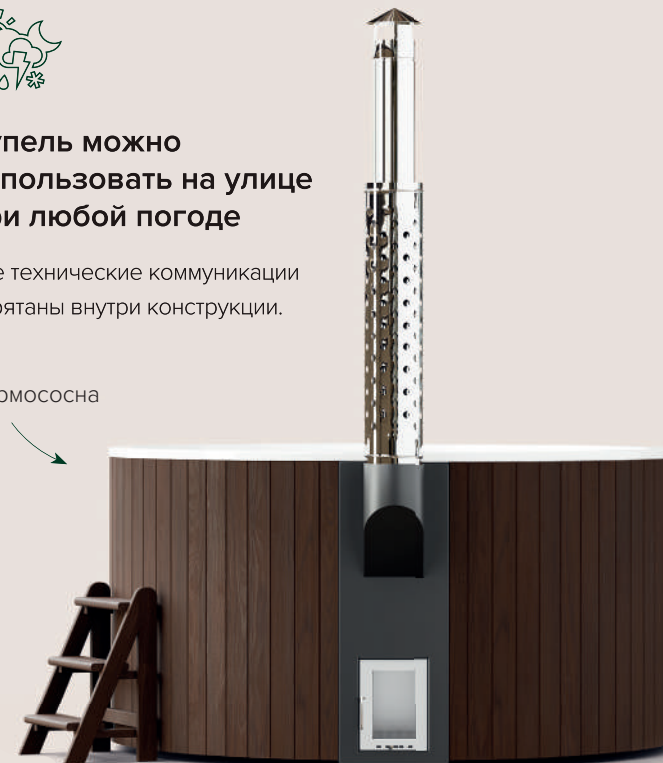

Купель можно использовать на улице при любой погоде

Все технические коммуникации спрятаны внутри конструкции.

Термососна