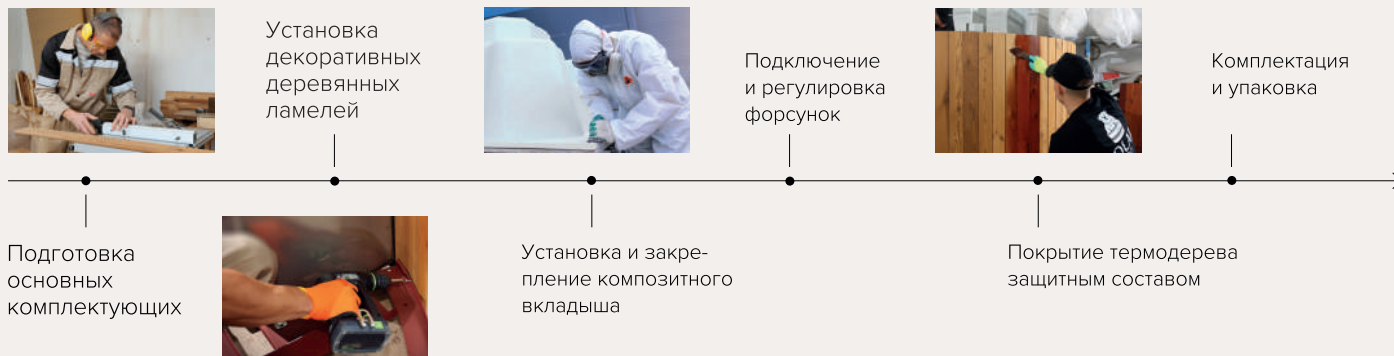

Производство

Каждая купель POLARSPA — это выверенный результат работы нашего производственного коллектива. От момента заказа до отгрузки купель проходит многоэтапный процесс сборки. Завершающим этапом работы является комплексная проверка готовой купели отделом выходного контроля.

Установка печи на металлокаркас.

Установка декоративных
деревянных ламелей.

Собственный швейный цех производит
термокрышки и защитные чехлы
для всего модельного ряда купелей.

Этапы производства

Материалы

Инновационный композит