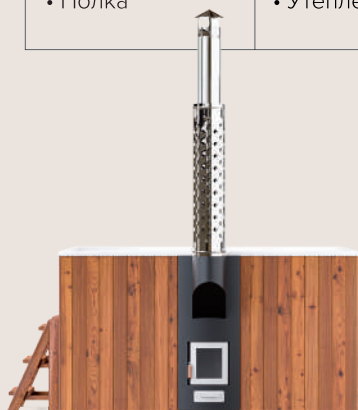

ELITE QUATTRO 200

Флагманская модель квадратной формы создана для тех, кто ценит индивидуальный премиальный комфорт при максимальной практичности и функциональности.

Характеристики

Габариты.....	200×200 см
Высота.....	110 см
Вместимость	6–8 чел
Объем	1 500 л
Мощность печи	35 кВт
Внешняя отделка	термососна / термобереза
Время нагрева	2–2,5 часа
Гарантия	12 месяцев
Вес	250/280 кг

Аксессуары

- Термокрышка
- Тент защитный
- Полка

Опции

- Система аэромассажа
- Хромотерапия
- Утепление чаши