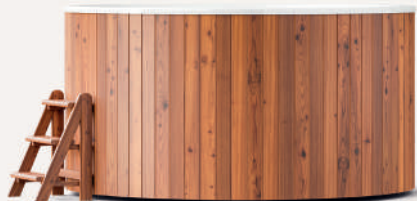

COMFORT FAMILY 220 COLD

Классическая круглая купель, в которой можно плавать как в бассейне в знойный день, так и погружаться в ледяную воду после парилки.

Характеристики

Диаметр.....	220 см
Высота.....	110 см
Вместимость	6–8 чел
Объем	1 700 л
Внешняя отделка	термососна / термобереза
Гарантия	12 месяцев
Вес	220/240 кг