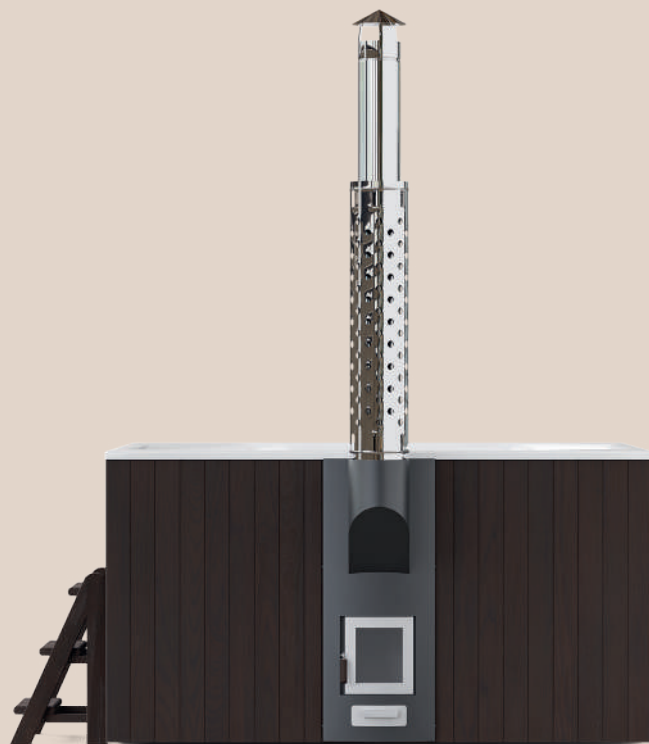

Всесезонные композитные купели с отделкой из термодерева

Для бани и сауны, для улицы и дома
купели холодные и с подогревом

Производство в Республике Беларусь