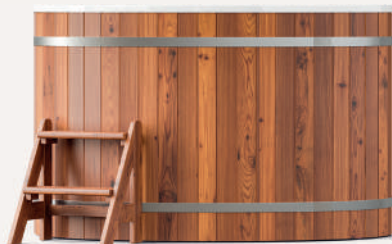

STANDART 98

Погружная купель с двумя сиденьями, расположенными друг напротив друга, идеально подходит для контрастных процедур и фитотерапии.

Характеристики

Габариты.....	98×175 см
Высота.....	110 см
Вместимость.....	2 чел
Объем.....	600 л
Внешняя отделка.....	термососна/термобереза
Гарантия.....	12 месяцев
Вес.....	120/125 кг

Термососна светлая

2-х ступенчатая лестница

Термокрышка