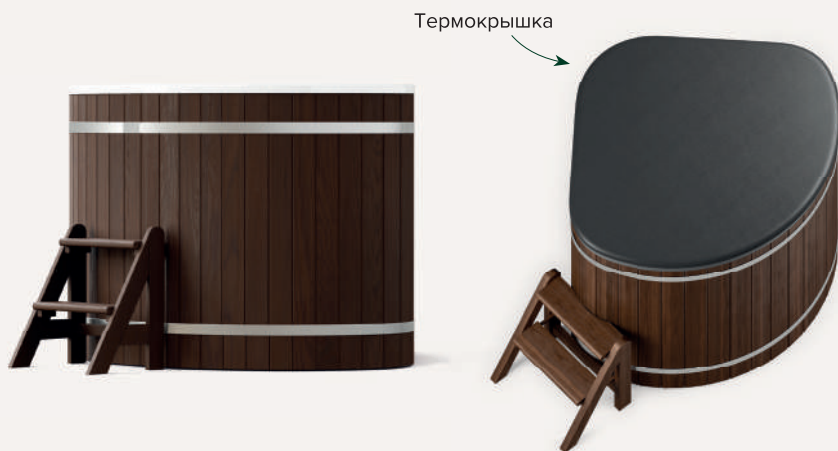

CORNER BIG

Нестандартная дизайнерская треугольная купель позволит оптимизировать пространство спа-зоны и подарит вам массу приятных впечатлений.

Характеристики

Габариты.....	160 см
Высота.....	110 см
Вместимость	2–4 чел
Объем	900 л
Внешняя отделка	термососна/термобереза
Гарантия	12 месяцев
Вес	150/160 кг